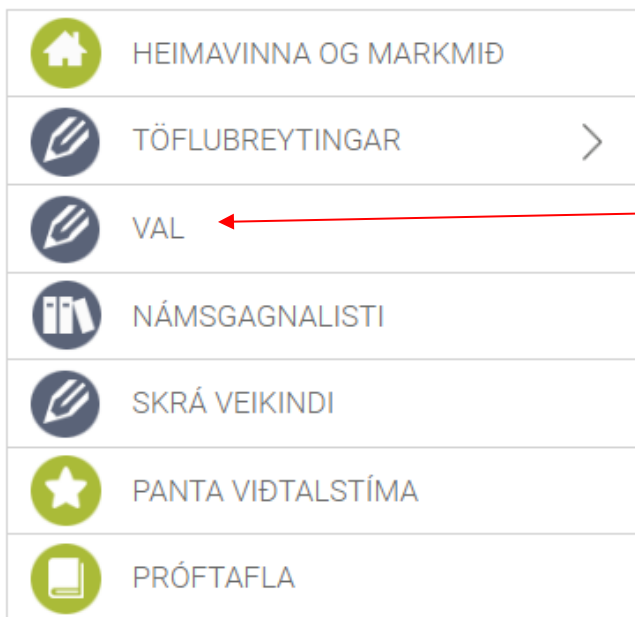

1. Skráðu þig inn í INNU og smelltu á hnappinn VAL

2. Því næst þarftu að velja þér áfanga. Smelltu á hnappinn Velja áfanga

INNA Stundatafla Verkefni/Próf Áfangar Námið Aðstoð

Val

Opin stúdentsbraut, almennt kjörsvið